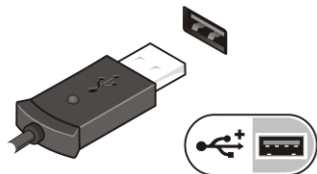

! NAPOMENA: Neki uređaji neće biti isporučeni ako ih niste naručili.

1. Povežite AC adapter sa konektorom za AC adapter na računaru i sa električnom utičnicom.

Slika 4. AC adapter

2. Povežite mrežni kabl (opciono).

Slika 5. Mrežni konektor

3. Povežite USB uređaje, kao što su miš ili tastatura (opciono).

Slika 6. USB konektor

4. Otvorite ekran računara i pritisnite taster za uključivanje/isključivanje da biste uključili računar.