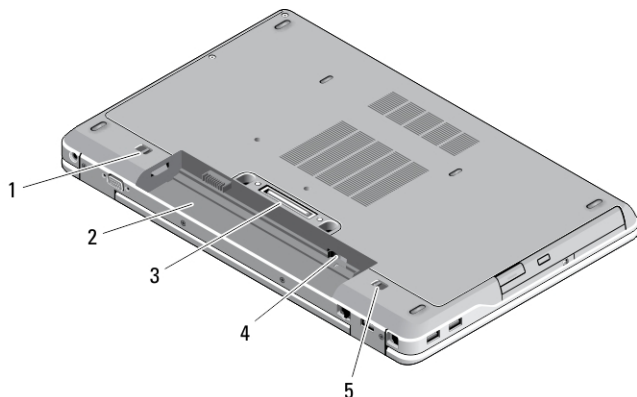

Slika 1. Prikaz sa prednje strane

- | | |
|---|---|
| 1. mikrofon | 11. taster za uključivanje/isključivanje |
| 2. reza za otpuštanje ekrana | 12. bezbednosna brava |
| 3. kamera | 13. USB 3.0 konektori (2) |
| 4. svetlo za status kamere | 14. port za slušalice |
| 5. mikrofon | 15. optička disk jedinica |
| 6. reza ekrana | 16. reza za otpuštanje optičke disk jedinice |
| 7. ekran | 17. taster za izbacivanje optičke disk jedinice |
| 8. svetlo aktivnosti jedinice čvrstog diska | 18. prekidač za bežičnu mrežu |
| 9. svetlo za status baterije | 19. čitač express card kartica (opciono) |
| 10. svetlo za status bežične mreže | 20. čitač otiska prsta |

Model sa regulacijom: P38G
Tip sa regulacijom: P38G001
2013 - 06

- 21. čitač SD kartice
- 22. čitač beskontaktnih "smart" kartica
- 23. tačped
- 24. tasteri tačpeda (2)
- 25. tasteri trekstika (3)
- 26. trekstik

- 27. tastatura
- 28. taster za isključenje zvuka
- 29. taster za utišanje zvuka
- 30. taster za pojačanje zvuka

Slika 2. Prikaz sa zadnje strane

- 1. svetlo za status napajanja
- 2. svetlo aktivnosti jedinice čvrstog diska
- 3. svetlo za status baterije
- 4. USB 3.0 konektor sa PowerShare
- 5. mrežni konektor
- 6. HDMI konektor
- 7. konektor za napajanje
- 8. VGA konektor
- 9. USB 3.0 konektor
- 10. otvori za ventilaciju
- 11. slot za smart karticu

Prikaz osnove

Slika 3. Prikaz osnove

- | | |
|---------------------------------------|--|
| 1. reza za otpuštanje baterije (leva) | 4. slot za SIM karticu |
| 2. ležište za bateriju | 5. reza za otpuštanje baterije (desna) |
| 3. konektor za priključnu stanicu | |