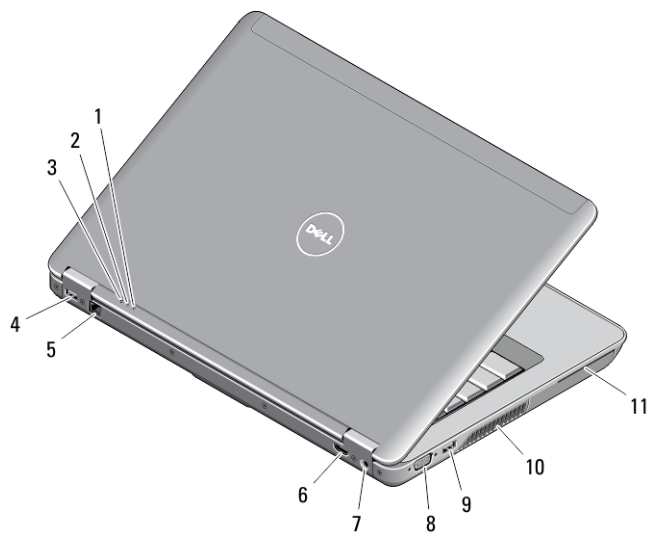

21. čitač SD kartice
22. čitač beskontaktnih "smart" kartica
23. tačped
24. tasteri tačpeda (2)
25. tasteri trekstika (3)
26. trekstik

27. tastatura
28. taster za isključenje zvuka
29. taster za utišanje zvuka
30. taster za pojačanje zvuka

Slika 2. Prikaz sa zadnje strane

1. svetlo za status napajanja
2. svetlo aktivnosti jedinice čvrstog diska
3. svetlo za status baterije
4. USB 3.0 konektor sa PowerShare
5. mrežni konektor
6. HDMI konektor
7. konektor za napajanje
8. VGA konektor
9. USB 3.0 konektor
10. otvori za ventilaciju
11. slot za smart karticu